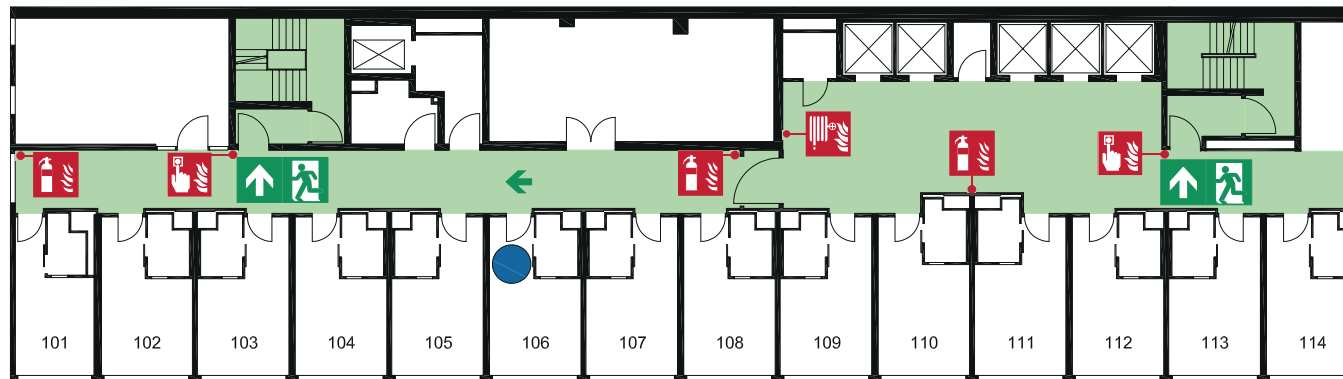

Flucht- und Rettungsplan

Escape and rescue plan / Plan d'évacuation

1. Ebene / 1. floor / 1.étage

-  Standort
your position
vous êtes ici
-  Feuerlöscher
fire extinguisher
extincteur d'incendie
-  Brandmelder
fire alarm call point
l'avertisseur d'incendie
-  Wandhydrant/
Löschschlauch
fire hose reel
tuyau d'incendie
-  Notausgang
mit Richtungspeil
emergency exit
sortie de secours
-  Fluchtweg
escape route
issue de secours

Objekt: Hotel		
Stand: 01/2011	Plan-Nr.: <input type="text"/>	Fo <input type="text"/>
Planersteller:	Herzbergstraße 59 10365 Berlin Tel.: 030 / 56700473 Internet: www.f-plan.de	
		

							
	<p>Im Brandfall werden Sie alarmiert! Folgen Sie bitte den Anweisungen des Personals. Bewahren Sie Ruhe. Wenn Sie selbst einen Brand entdecken, Tür schließen und Brand sofort melden.</p> <p>Telefon 9</p>	<p>In case of fire you will be warned! Please comply with the instructions of our staff. Keep calm. Should you discover a fire, close the door and report the fire at once.</p> <p>phone 9</p>	<p>En cas d'incendie vous serez alerté! Suivez les instructions du personnel. Gardez votre sang-froid. Si vous découvrez un début d'incendie, fermez la porte et donnez l'alarme en composant le numéro de</p> <p>téléphone 9</p>		<p>Sollte der Fluchtweg durch Rauch versperrt sein, - Tür schließen und im Zimmer bleiben, - am Fenster bemerkbar machen, - Feuerwehr abwarten.</p>	<p>Should the escape route be obstructed by smoke, - close the door and stay in the room - attract attention at window, - wait for the fire-brigade.</p>	<p>Si l'issue de secours est envahie par la fumée: - fermez la porte et restez dans votre chambre, - signalez votre présence par la fenêtre, - attendez l'arrivée des secours.</p>
					<p>Im Brandfall Aufzüge nicht benutzen.</p>	<p>Don't use the elevator in case of fire.</p>	<p>Dans le cas de feu n'utilisez pas les ascenseurs.</p>